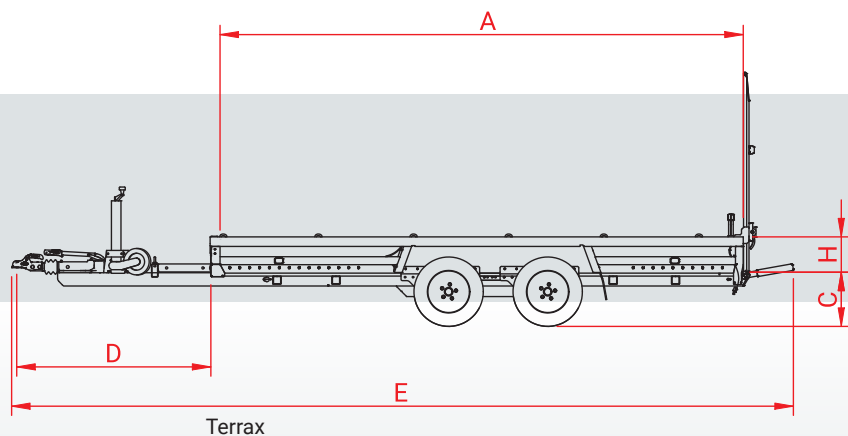

DE TERRAX NEEMT ALLES MEE

Hulco helpt

Elke dag weer vertrouwen professionals op de kwaliteit die Hulco te bieden heeft. Geen uitdaging is te groot voor de Hulco Terrax. Informeer bij de Hulco-dealer naar alle mogelijkheden of kijk op www.hulco.eu