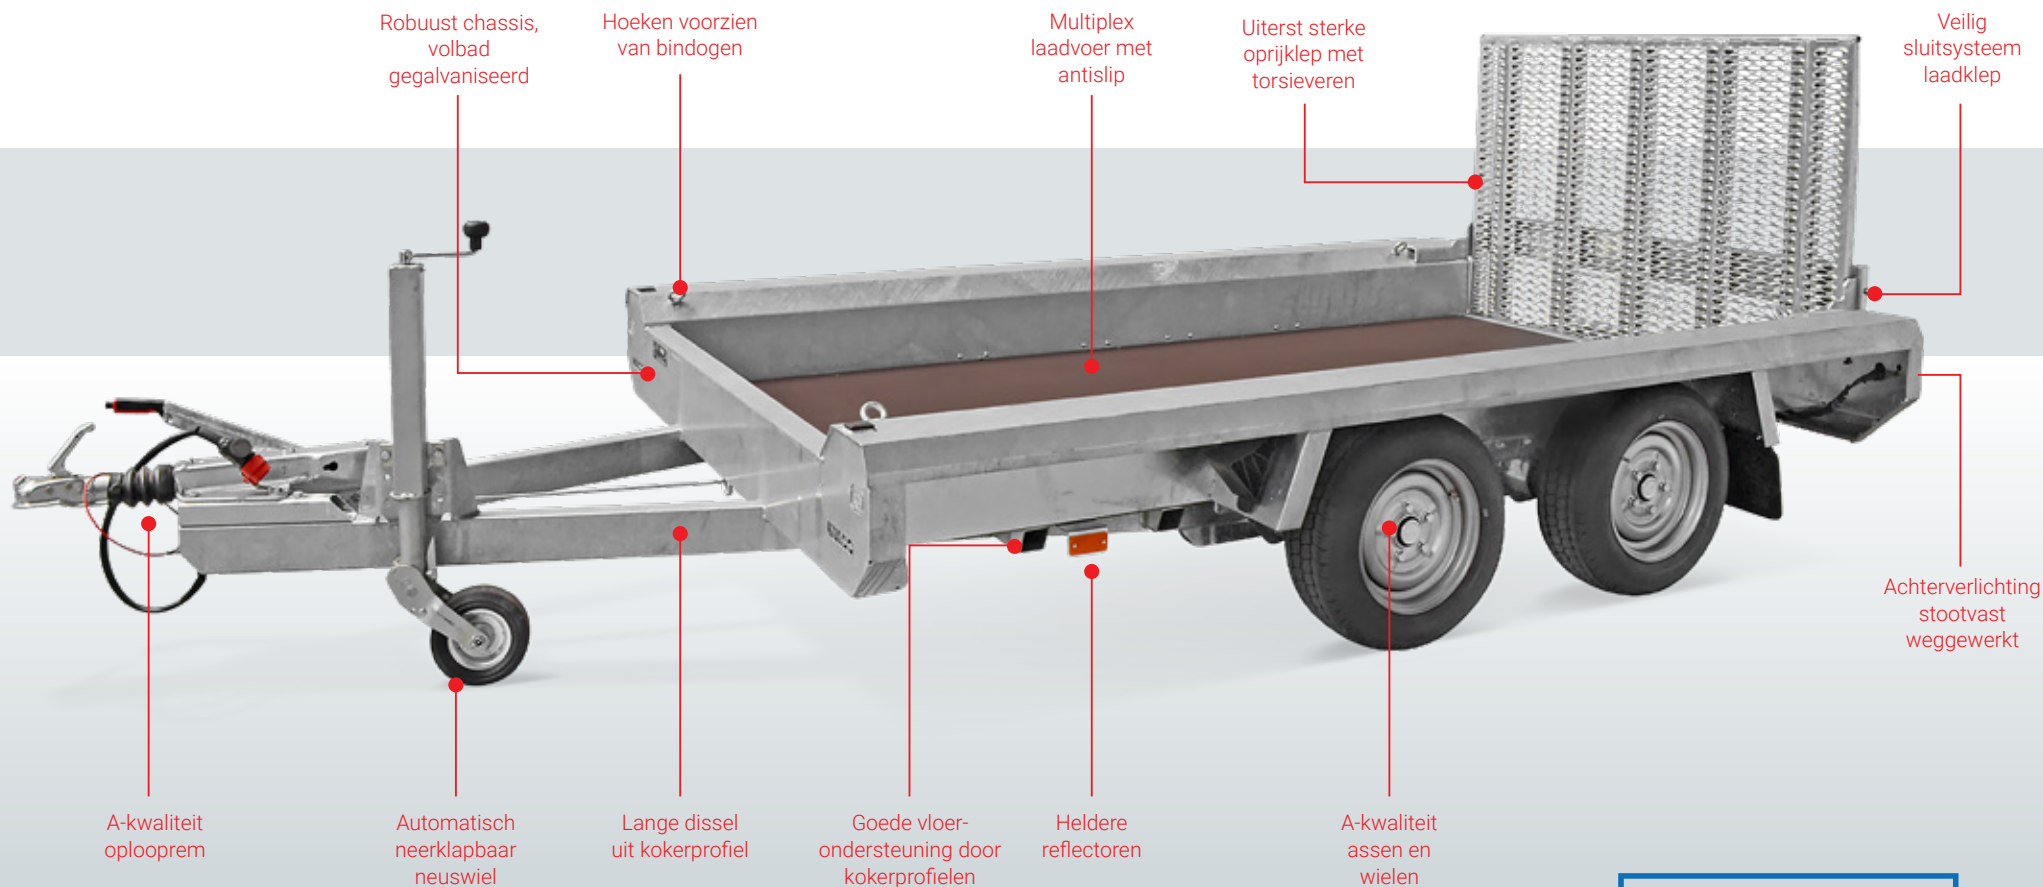

Accessoire; asschokbrekers voor extra rijcomfort

Accessoire; Gasveer (klephoogte 150 cm)