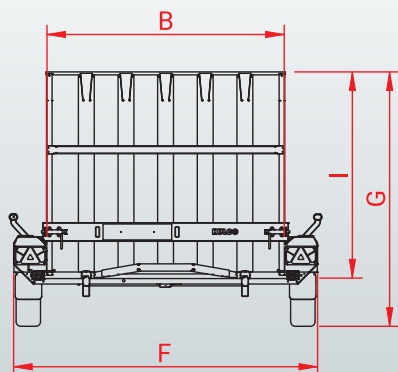

DE TERRAX NEEMT ALLES MEE

Hulco helpt

Elke dag weer vertrouwen professionals op de kwaliteit die Hulco te bieden heeft. Geen uitdaging is te groot voor de Hulco Terrax. Informeer bij de Hulco-dealer naar alle mogelijkheden of kijk op www.hulco.eu