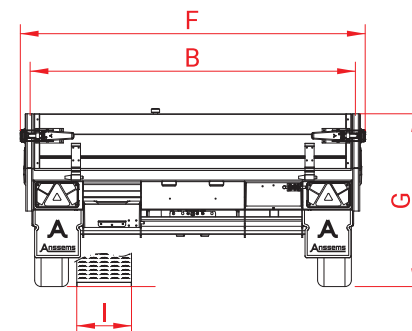

Accessoires	ASX 2000 325x178	ASX 2500 325x178	ASX 3000 325x178	ASX 2000 405x178	ASX 2500 405x178	ASX 3000 405x178
Huif (binnenhoogte 150 cm)	v	v	v	v	v	v
Huif (binnenhoogte 180 cm)	v	v	v	v	v	v
Huif (binnenhoogte 210 cm)	v	v	v	v	v	v
Vlakzeil	v	v	v	v	v	v
Steunpoten	v	v	v	v	v	v
Nethaken	v	v	v	v	v	v
Reservewiel met -steun	v	v	v	v	v	v
Asschokbrekers	v	v	v	v	v	v
Loofrekken (hoogte 70 cm)	v	v	v	x	x	x
Voorrek (hoogte 80 cm)	v	v	v	v	v	v
Opzetborden (hoogte 35 cm)	v	v	v	v	v	v
LED contourverlichting	v	v	v	v	v	v