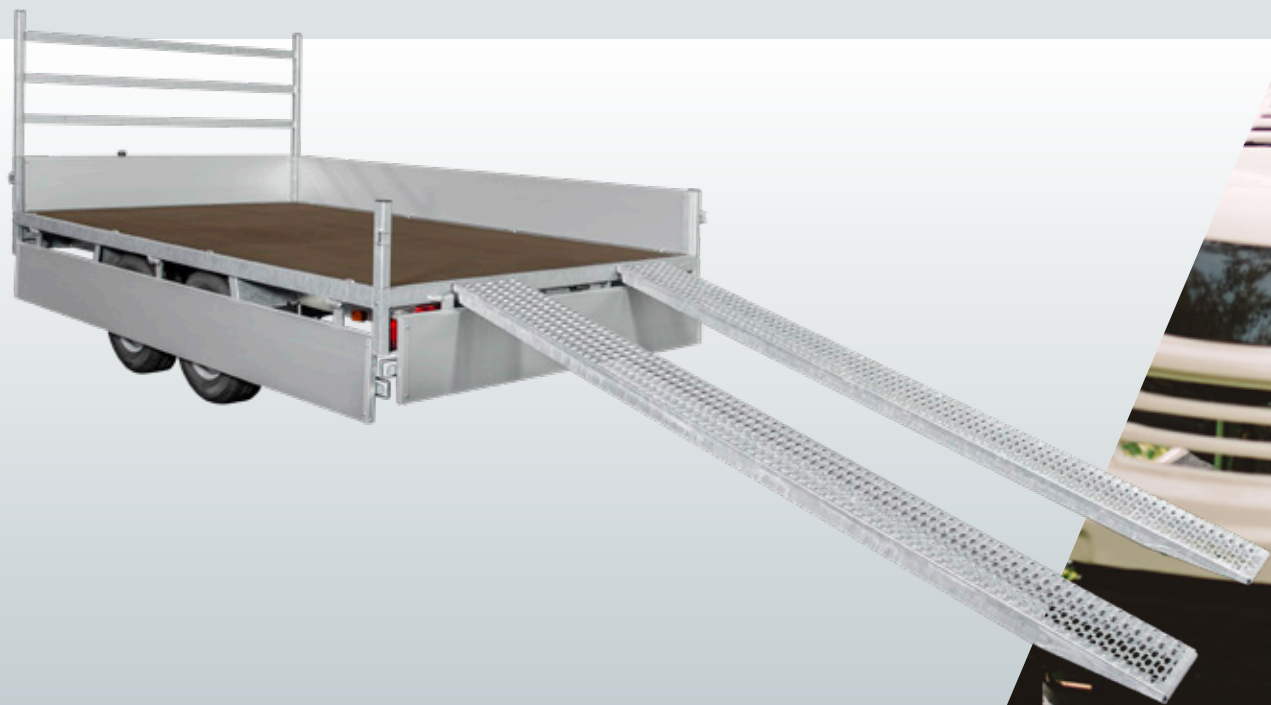

Op- en afrijden

Voor het op- en afrijden van voertuigen gebruikt u de stalen rijplaten. De meegeleverde rijplaten worden opgeborgen in het chassis. Handig! U heeft zodoende de rijplaten altijd bij de hand. **Tip!** Voor nog meer comfort tijdens het op- en afrijden kunt u de ASX uitbreiden met een lier en steunpoten.