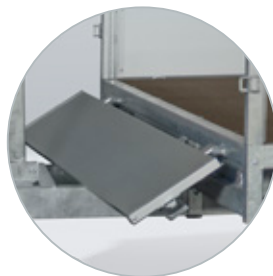

Neerklapbaar voorbord