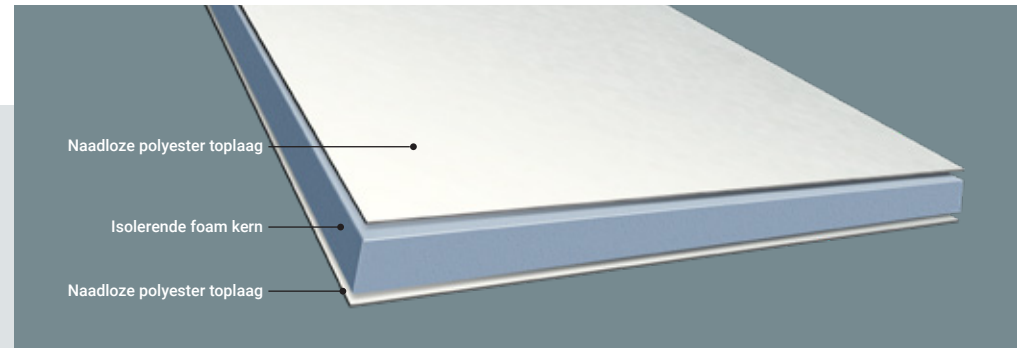

Vrije
dissellengte
145 cm

A-kwaliteit
oplooprem en
handrem

Anssems

Sandwichpanelen

De wanden zijn opgebouwd uit 3-laags polyester sandwichpanelen. Deze sandwichpanelen zijn van zeer hoge kwaliteit en hebben een aantal belangrijke voordelen zoals een hoge stijfheid en drukvastheid. De foam kern zorgt voor een optimale isolatiewaarde. Daarnaast zijn de panelen licht in gewicht en onderhoudsvriendelijk.