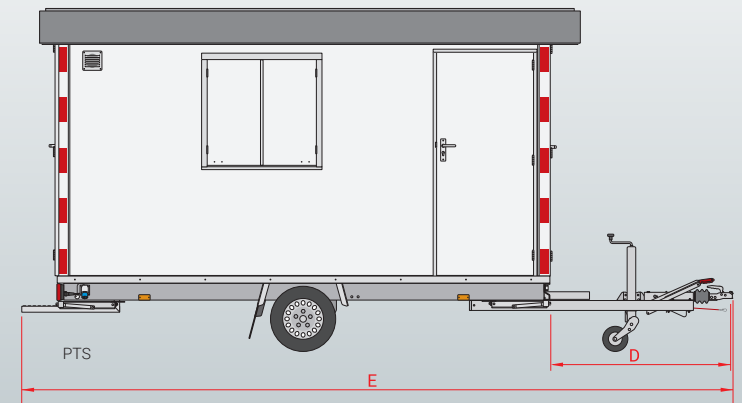

Type	PTS 1400 390x188	PTS 1400 390x188 met toilet
Totaal draagvermogen	1400 kg	1400 kg
Ledig gewicht	890 kg	930 kg
Laadvermogen	510 kg	470 kg
Aantal assen	1	1
Geremde uitvoering	v	v
Magazijn ruimte	v	v
Toilet ruimte	x	v
Aantal personen	6	6
Bandenmaat	185/60R12	185/60R12
Velgen	staal	staal
Laadvloer uitvoering	multiplex	multiplex
Wanden	polyester sandwichpaneel	polyester sandwichpaneel
Kleur wanden	RAL 9003	RAL 9003
Dak uitvoering	polyester	polyester
Kleur dak	grijs	grijs
Binnenhoogte (H)	211 cm	211 cm
Verblijfsruimte (Ls x B)	292 x 188 cm	292 x 188 cm
Magazijn/toilet (Lm)	98 cm	98 cm
Vloerhoogte (C)	60 cm	60 cm
Vrije dissellengte (D)	145 cm	145 cm
Totale lengte (E)	576 cm	576 cm
Totale breedte (F)	205 cm	205 cm
Totale hoogte (G)	277 cm	277 cm