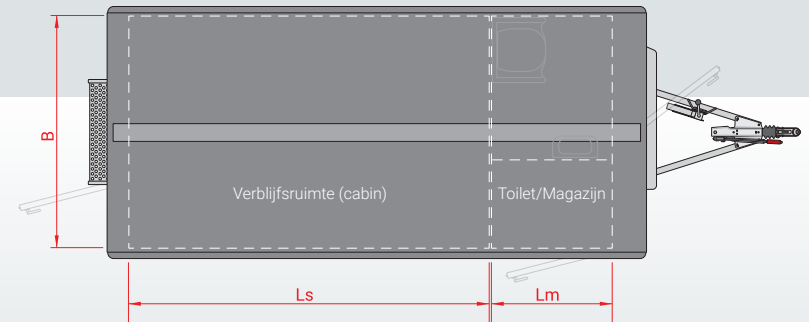

Sandwichpanelen

De wanden zijn opgebouwd uit 3-laags polyester sandwichpanelen. Deze sandwichpanelen zijn van zeer hoge kwaliteit en hebben een aantal belangrijke voordelen zoals een hoge stijfheid en drukvastheid. De foam kern zorgt voor een optimale isolatiewaarde. Daarnaast zijn de panelen licht in gewicht en onderhoudsvriendelijk.