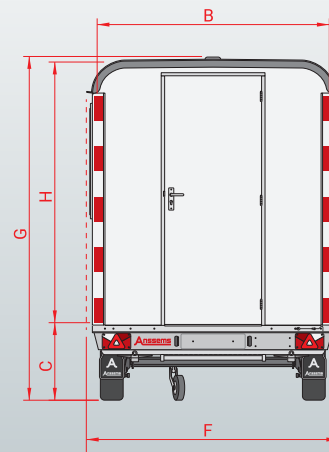

Sandwichpanelen

De wanden zijn opgebouwd uit 3-laags polyester sandwichpanelen. Deze sandwichpanelen zijn van zeer hoge kwaliteit en hebben een aantal belangrijke voordelen zoals een hoge stijfheid en drukvastheid. De foam kern zorgt voor een optimale isolatiewaarde. Daarnaast zijn de panelen licht in gewicht en onderhoudsvriendelijk.